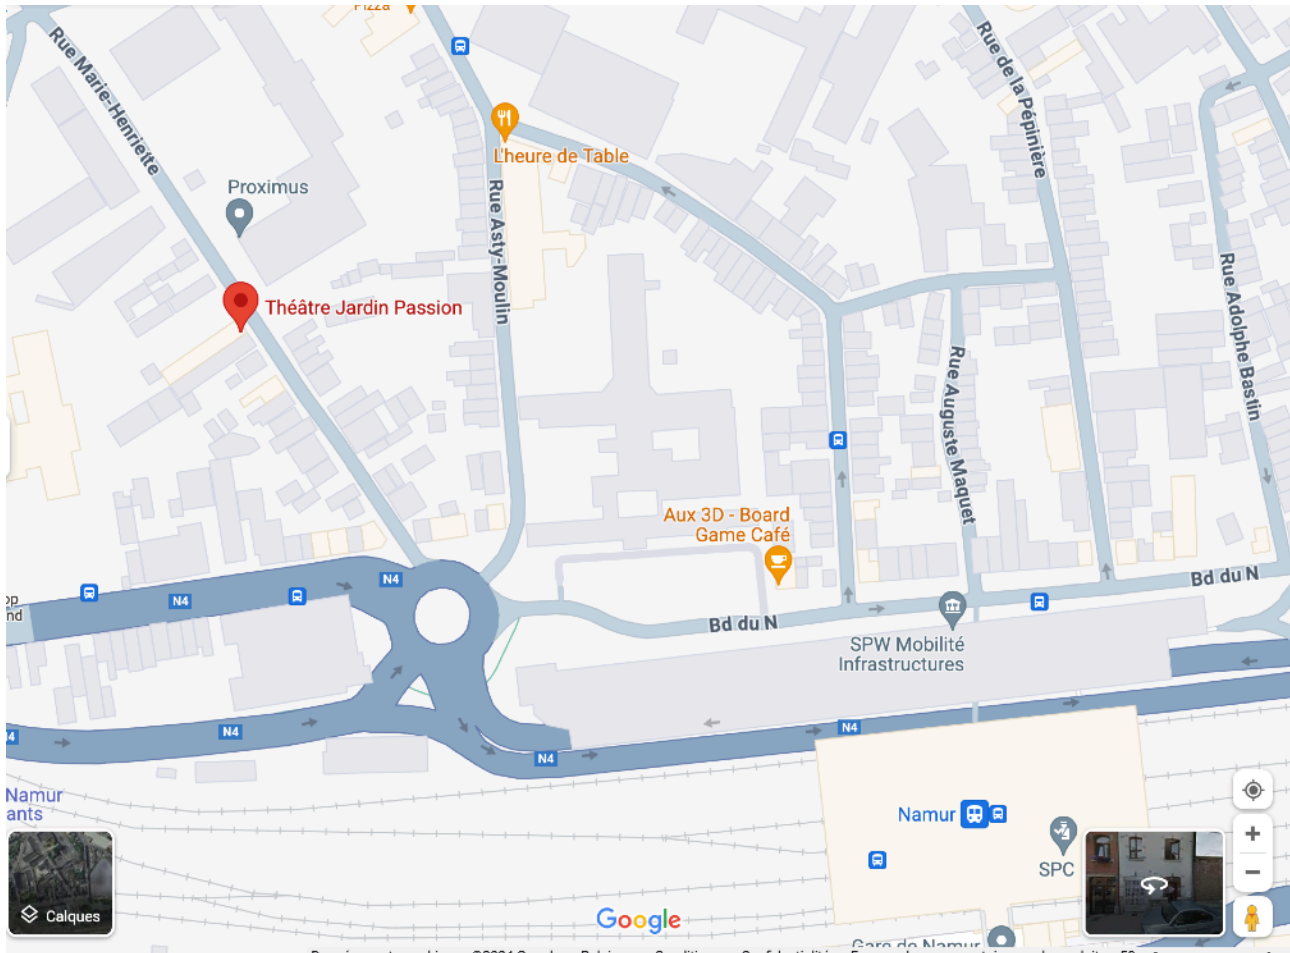

Contact Technique		
Loïc Mottet	0488/085895	loic@theatrejardinpassion.be
Julien Dispaux	0488/085566	julien@theatrejardinpassion.be

Plan d'accès

Déchargement : se fait par la porte principale du théâtre, merci de nous dire quel genre de véhicule transporte le décor afin que nous puissions réserver l'espace nécessaire pour le déchargement.

Parking : Le théâtre ne possède malheureusement pas de places de parking attitrées, vous pouvez garer vos véhicules dans les espaces délimités par des lignes blanches sur tout le long de la rue Marie Henriette (rue du théâtre). La rue est en zone bleue, prévoyez un disque bleu avec vous (3h).